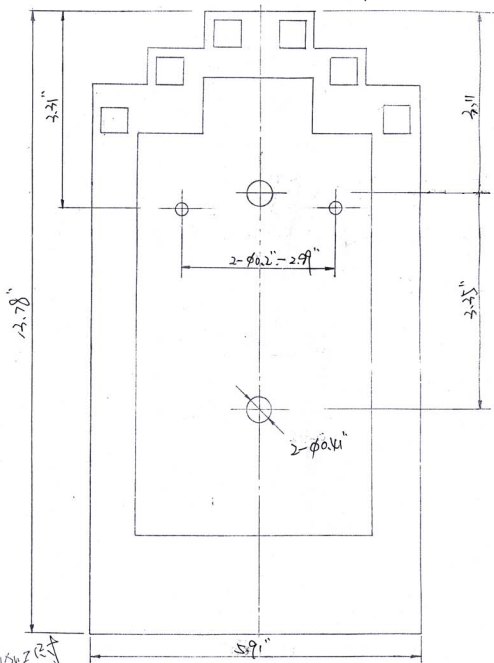

3.3x 板为2尺

13.78" x 5.91" x 0.98"

单位: mm
H: 25mm

3.3x 2尺
9.1.5
A

3134